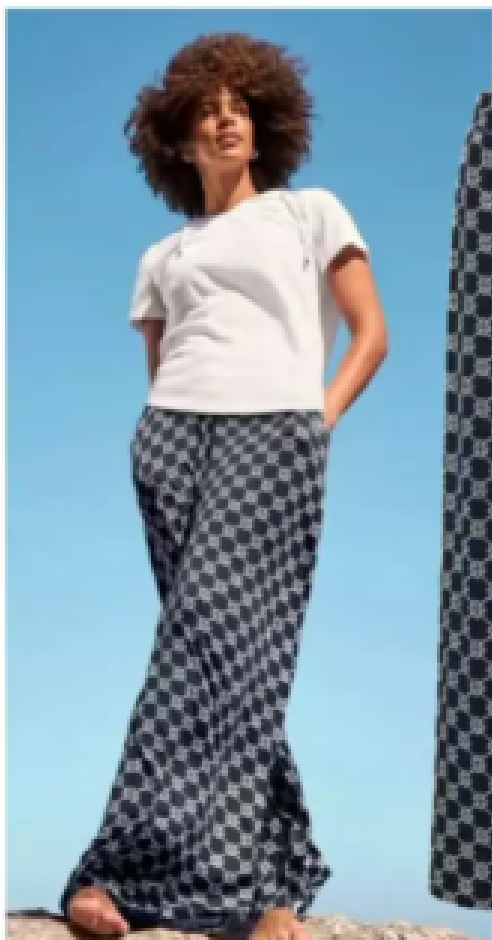

LYCRA® and COOLMAX® are trademarks of The LYCRA Company.