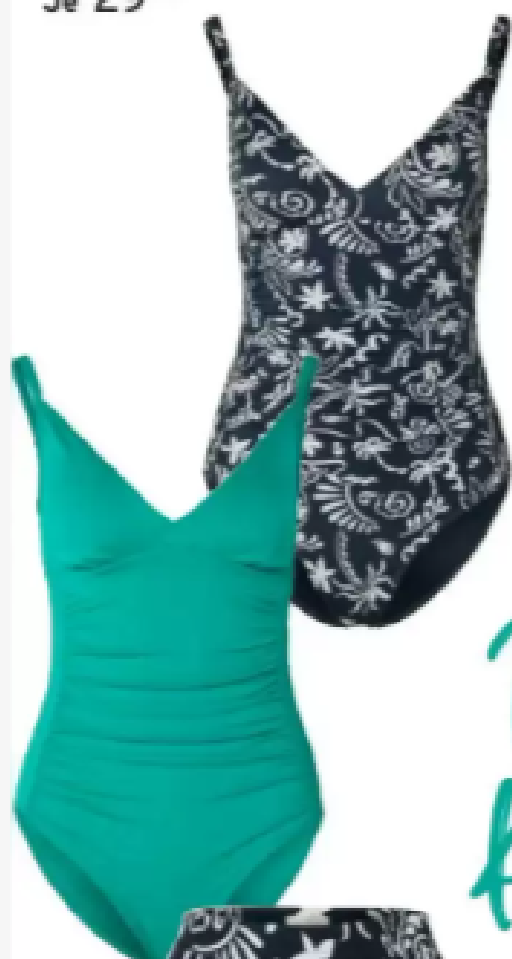

Figurformender Badeanzug

Figurformendes Power-Mesh im Vorderteil. Mit eingearbeiteten Softcups. 82% Polyamid, 18% Elasthan (LYCRA® XTRA LIFE™).

Gr. 38 - 48.

Grün **35 217 418**

Dunkelblau mit Alloverprint **35 218 134**

Je **29⁹⁹**

Prints mit Küstenflair

Strukturiertes Shirt

Überschnittener Kurzarm. Strukturierte Oberfläche. 68% Polyester, 31% Baumwolle, 1% Elasthan (Creora®).

. Gr. S 36/38 - XXL 52/54.

Dunkelblau-weiß gestreift **35 220 343**

14⁹⁹