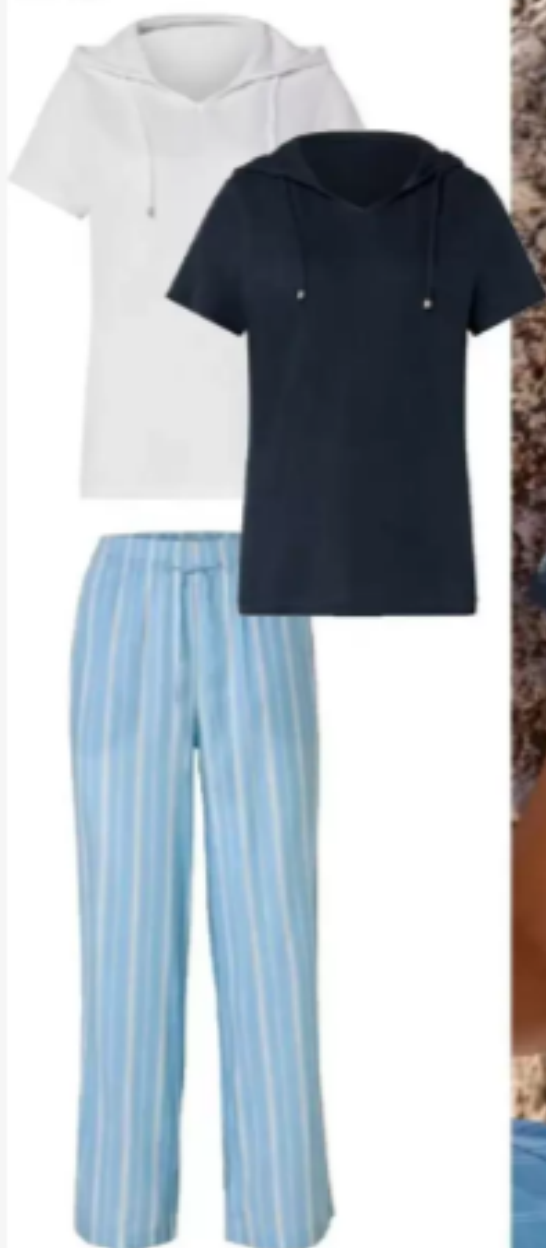

17⁰⁰

Strukturiertes Shirt

Kapuze mit Tunnelzug und Bindeband. Strukturierte Oberfläche.

55% Viskose, 45% Polyester.

 Gr. S 36/38 - XXL 52/54.

Dunkelblau **35 220 339**

Weiß **35 220 337**

Je **17⁹⁹**

Leinenhose

Elastischer Bund mit Bindeband.

Seitliche Eingrifftaschen.

55% Leinen, 45% Viskose. 

Gr. 36 - 48. Hellblau-weiß gestreift

35 220 344 | Exklusiv online

TchiboCard Preis

34⁹⁹