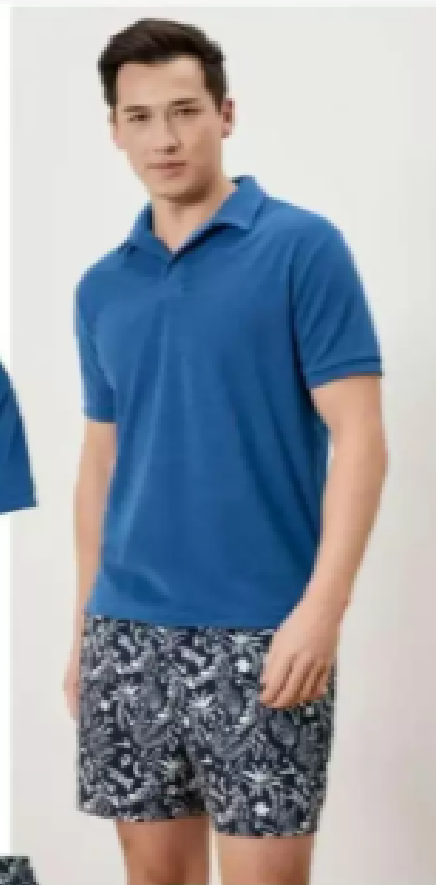

Kapuze mit Bindebändern. Rippstrickbündchen an Ärmelabschluss und Saum. 80% Baumwolle, 20% Polyester.

 Gr. M 48/50 - XXL 60/62. Blau

35 216 161 | **Exklusiv online**

39⁹⁹

Frottee-Poloshirt

Gerader Schnitt mit Seitenschlitzen. Resort-Kragen. 80% Baumwolle, 20% Polyester. . Gr. M 48/50 - XXL 60/62.

Navy **35 217 037** | **Exklusiv online**
Blau **35 216 158** | **Exklusiv online**

Je **24⁹⁹**

Frottee-Shorts

Elastischer Taillenbund und Bindebänder. 2 seitliche Eingriffstaschen und 1 Gesäßtasche. 80% Baumwolle, 20% Polyester. .